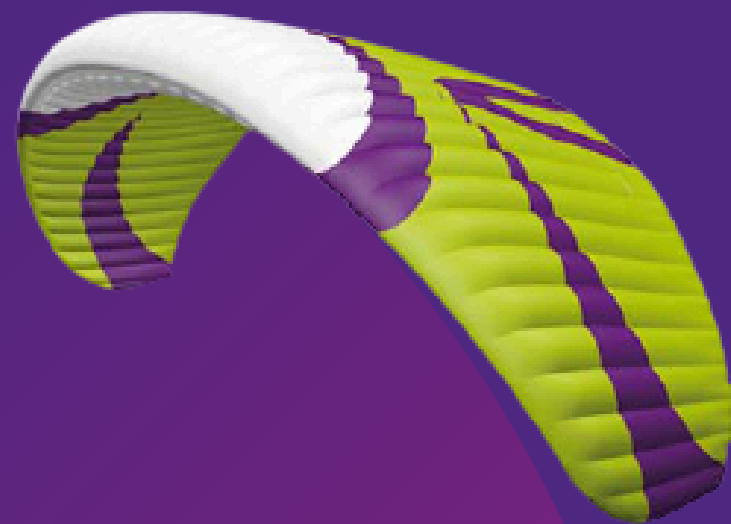

Parmis les meilleures A du moment !

PRIX PUBLIC 3 400 €*

***Tarif sans sac de portage**

Bleu

Gold

Green

Orange

Lime

Blue

Red

SKYWALK MESCAL 6

La voile qui évolue avec votre niveau. L'"Agility system" permet en réglant vos freins de modifier la géométrie de ces derniers et d'obtenir plus de sensations à la commande. La voile reste en norme

EN A

PRIX PUBLIC 3 450 €*

***sans sac de portage**

BGD MAGIC 2

La Magic s'adresse aux débutant ambitieux. D'étonnantes performances pour une voile de cette catégorie EN A.

Aquarius

Pisces

Taurus