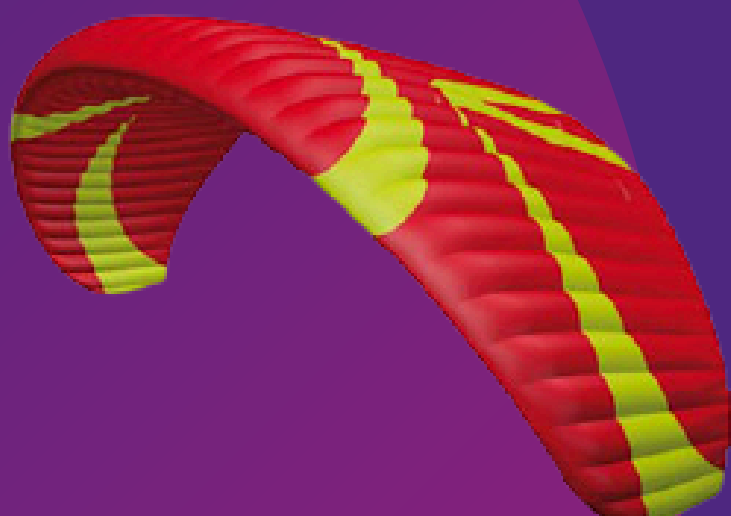

Parmis les meilleures A du moment !

PRIX PUBLIC 3 400 €*

***Tarif sans sac de portage**

Bleu

Gold

Green

Orange

Lime

Blue

Red

SKYWALK MESCAL 6

La voile qui évolue avec votre niveau. L'"Agility system" permet en réglant vos freins de modifier la géométrie de ces derniers et d'obtenir plus de sensations à la commande. La voile reste en norme