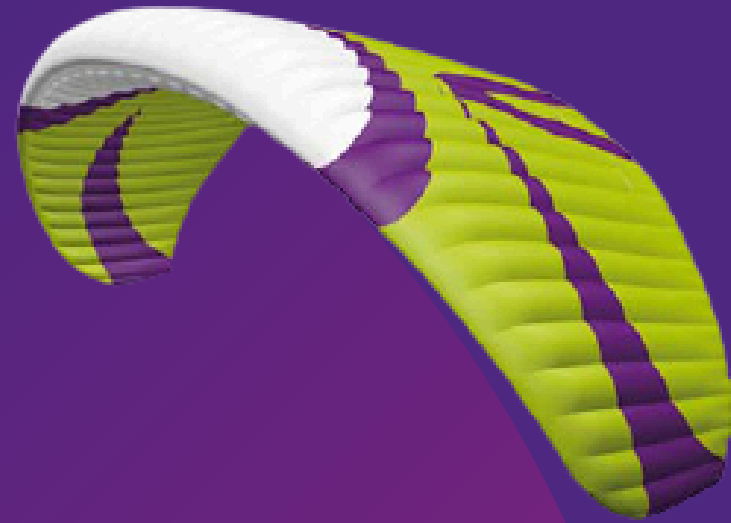

Skywalk Cruise S

Skywalk Breeze S

LES SECOURS

Gin G-Lite : 32 et 39

Gin Yéti : 27 35 et 40

Gin Yéti cross 2 : 26 et 32

GIN BOLERO 7

Gin nous promet de passer notre vie sous cette aile ! Ces premiers essais nous ont conquis par ces nettes avancées en thermique avec des virages plus à plats que sa prédécesseuse tout en gardant sa redoutable tolérance et son équilibre en tangage et roulis.

Parmis les meilleures A du moment !

PRIX PUBLIC 3 400 €*

***Tarif sans sac de portage**

Bleu

Gold

Green

Orange

Lime

Blue

Red

SKYWALK MESCAL 6

La voile qui évolue avec votre niveau. L'"Agility system" permet en réglant vos freins de modifier la géométrie de ces derniers et d'obtenir plus de sensations à la commande. La voile reste en norme