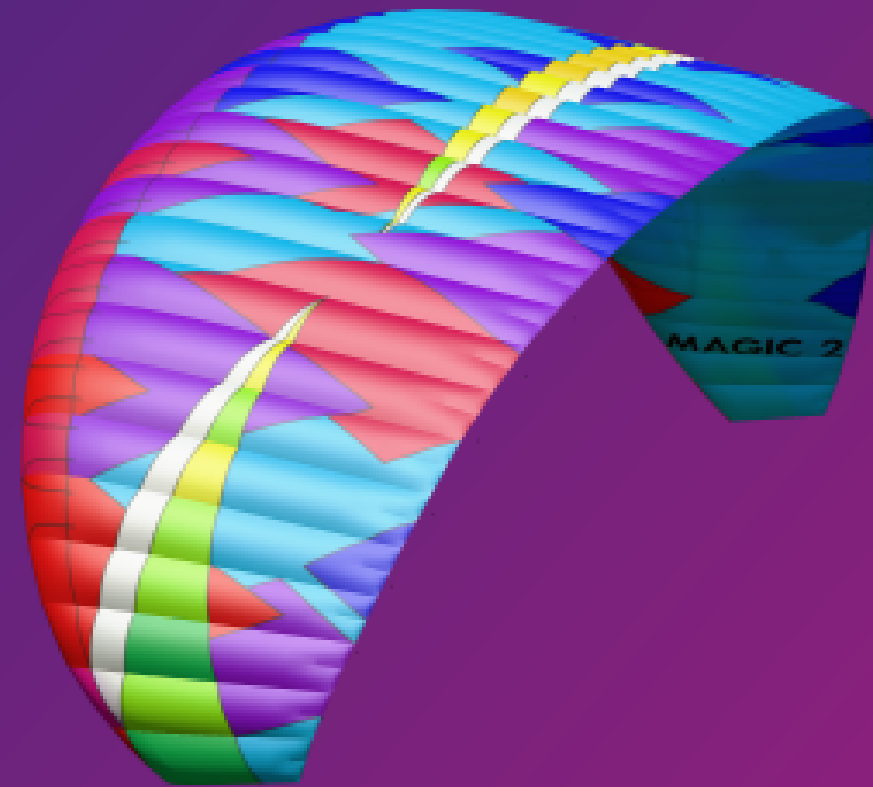

Blue

Red

SKYWALK MESCAL 6

La voile qui évolue avec votre niveau. L'"Agility system" permet en réglant vos freins de modifier la géométrie de ces derniers et d'obtenir plus de sensations à la commande. La voile reste en norme

EN A

**PRIX PUBLIC 3 450 €*
*sans sac de portage**

BGD MAGIC 2

La Magic s'adresse aux débutant ambitieux. D'étonnantes performances pour une voile de cette catégorie EN A.

Aquarius

Pisces

Taurus

PRIX PUBLIC 3 450 à 3 550 €